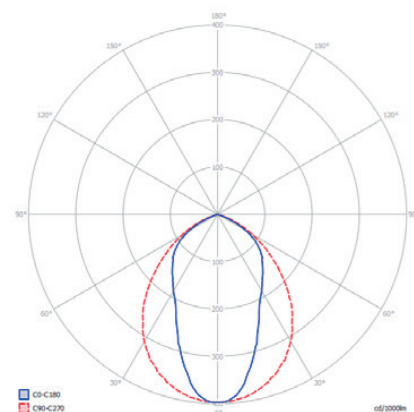

Sawa PT

- › Odbłyśnik aluminiowy w kształcie pełnej paraboli / Fully paraboloidal aluminium reflector
- › Korpus wykonany z malowanej proszkowo blachy stalowej / Body made of powder coated sheet steel
- › Statecznik EVG klasy=A2 / EVG ballast, class=A2
- › Światłówki liniowe T8 zamawiane oddzielnie / T8 linear tubes separately available
- › Montaż w sufitach podwieszanych / Installation: in suspended ceilings
- › Przeznaczenie: biura, sklepy i inne pomieszczenia użyteczności publicznej / Suitable for: offices, stores and other public utility rooms
- › Markowy statecznik BAG/PHILIPS/TRIDONIC / Brand ballast from BAG/PHILIPS/TRIDONIC

Sawa PT

Sawa 4x18 W

MODELE AWARYJNE / EMERGENCY MODELS

Model / Model	Numer katalogowy / Catalogue number	Wymiary (mm) / Dimensions (mm)	Waga (kg) / Weight (kg)	Montaż / Installation	Opakowanie zbiorcze (szt) / Multi-pack (pcs)
SAWA 4x18 W PT SA/A 1 h	99988	596x76x596	5,25	sufitowy / ceiling	2
SAWA 4x18 W PT SA/A 2 h	99987	596x76x596	5,32	sufitowy / ceiling	2
SAWA 4x18 W PT SA/A 3 h	99986	596x76x596	5,39	sufitowy / ceiling	2

MODELE STANDARDOWE / STANDARD MODELS

Model / Model	Numer katalogowy / Catalogue number	Wymiary (mm) / Dimensions (mm)	Waga (kg) / Weight (kg)	Montaż / Installation
SAWA 4x18 W PT EVG	99871	596x76x596	5,25	sufitowy / ceiling