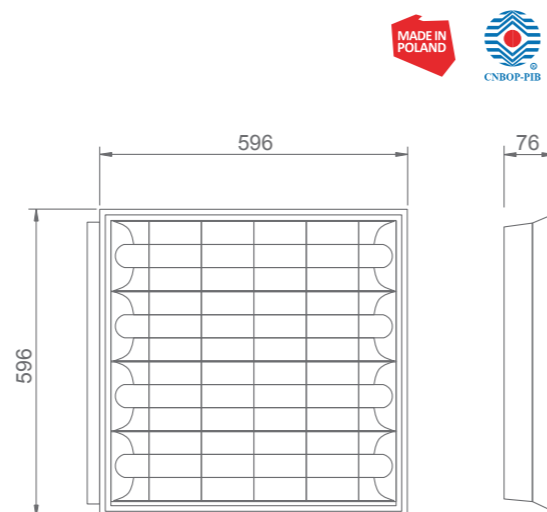

Sawa PT

- › Odbłyśnik aluminiowy w kształcie pełnej paraboli / Fully paraboloidal aluminium reflector
- › Korpus wykonany z malowanej proszkowo blachy stalowej / Body made of powder coated sheet steel
- › Statecznik EVG klasy=A2 / EVG ballast, class=A2
- › Światłówki liniowe T8 zamawiane oddzielnie / T8 linear tubes separately available
- › Montaż w sufitach podwieszanych / Installation: in suspended ceilings
- › Przeznaczenie: biura, sklepy i inne pomieszczenia użyteczności publicznej / Suitable for: offices, stores and other public utility rooms
- › Markowy statecznik BAG/PHILIPS/TRIDONIC / Brand ballast from BAG/PHILIPS/TRIDONIC

Sawa PT

Sawa 4x18 W

MODELE AWARYJNE / EMERGENCY MODELS

Model / Model	Numer katalogowy / Catalogue number	Wymiary (mm) / Dimensions (mm)	Waga (kg) / Weight (kg)	Montaż / Installation	Opakowanie zbiorcze (szt) / Multi-pack (pcs)
SAWA 4x18 W PT SA/A 1 h	99988	596x76x596	5,25	sufitowy / ceiling	2
SAWA 4x18 W PT SA/A 2 h	99987	596x76x596	5,32	sufitowy / ceiling	2
SAWA 4x18 W PT SA/A 3 h	99986	596x76x596	5,39	sufitowy / ceiling	2

MODELE STANDARDOWE / STANDARD MODELS

Model / Model	Numer katalogowy / Catalogue number	Wymiary (mm) / Dimensions (mm)	Waga (kg) / Weight (kg)	Montaż / Installation
SAWA 4x18 W PT EVG	99871	596x76x596	5,25	sufitowy / ceiling