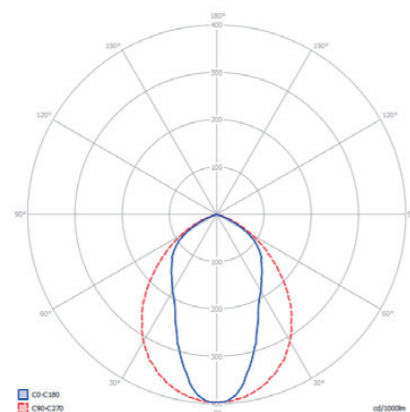

Sawa NT

- › Odbłyśnik z blachy stalowej powlekany aluminium w kształcie pełnej paraboli / Fully paraboloidal reflector made of sheet steel coated with aluminium
- › Korpus wykonany z malowanej proszkowo blachy stalowej / Body made of powder coated sheet steel
- › Statecznik EVG klasy=A2 / EVG ballast, class=A2
- › Światłówki liniowe T8 zamawiane oddzielnie / T8 linear tubes separately available
- › Montaż sufitowy lub na zwieszakach / Ceiling installation or pendant type
- › Przeznaczenie: biura, sklepy i inne pomieszczenia użyteczności publicznej / Suitable for: offices, stores and other public utility rooms
- › Markowy statecznik BAG/PHILIPS/TRIDONIC / Brand ballast from BAG/PHILIPS/TRIDONIC

Sawa 4x18 W

MODELE AWARYJNE / EMERGENCY MODELS

Model / Model	Numer katalogowy / Catalogue number	Wymiary (mm) / Dimensions (mm)	Waga (kg) / Weight (kg)	Montaż / Installation	Opakowanie zbiorcze (szt) / Multi-pack (pcs)
SAWA 4x18 W NT SA/A 1 h	99985	645x60x645	5,15	podwieszany / suspended	2
SAWA 4x18 W NT SA/A 2 h	99984	645x60x645	5,22	podwieszany / suspended	2
SAWA 4x18 W NT SA/A 3 h	99983	645x60x645	5,29	podwieszany / suspended	2
SAWA 2x36 W NT SA/A 1 h	99982	1255x60x335	5,15	podwieszany / suspended	2
SAWA 2x36 W NT SA/A 2 h	99981	1255x60x335	5,22	podwieszany / suspended	2
SAWA 2x36 W NT SA/A 3 h	99980	1255x60x335	5,29	podwieszany / suspended	2

MODELE STANDARDOWE / STANDARD MODELS

Model / Model	Numer katalogowy / Catalogue number	Wymiary (mm) / Dimensions (mm)	Waga (kg) / Weight (kg)	Montaż / Installation
SAWA 4x18 W NT EVG	99872	645x60x645	5,15	podwieszany / suspended
SAWA 2x36 W NT EVG	99873	1255x60x335	5,15	podwieszany / suspended