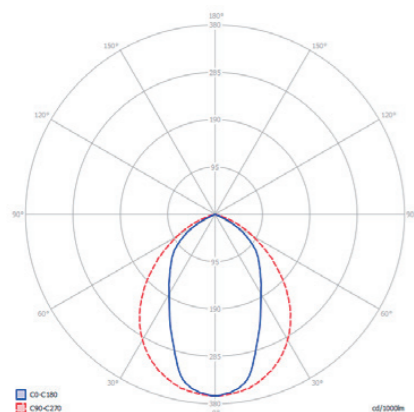

Sawa NT

- › Odbłyśnik z blachy stalowej powlekany aluminium w kształcie pełnej paraboli / Fully paraboloidal reflector made of sheet steel coated with aluminium
- › Korpus wykonany z malowanej proszkowo blachy stalowej / Body made of powder coated sheet steel
- › Statecznik EVG klasy=A2 / EVG ballast, class=A2
- › Światłówki liniowe T8 zamawiane oddzielnie / T8 linear tubes separately available
- › Montaż sufitowy lub na zwieszakach / Ceiling installation or pendant type
- › Przeznaczenie: biura, sklepy i inne pomieszczenia użyteczności publicznej / Suitable for: offices, stores and other public utility rooms
- › Markowy statecznik BAG/PHILIPS/TRIDONIC / Brand ballast from BAG/PHILIPS/TRIDONIC

MODELE STANDARDOWE / STANDARD MODELS

Model / Model	Numer katalogowy / Catalogue number	Wymiary (mm) / Dimensions (mm)	Waga (kg) / Weight (kg)	Montaż / Installation
SAWA 4x18 W NT EVG	99872	645x60x645	5,15	podwieszany / suspended
SAWA 2x36 W NT EVG	99873	1255x60x335	5,15	podwieszany / suspended