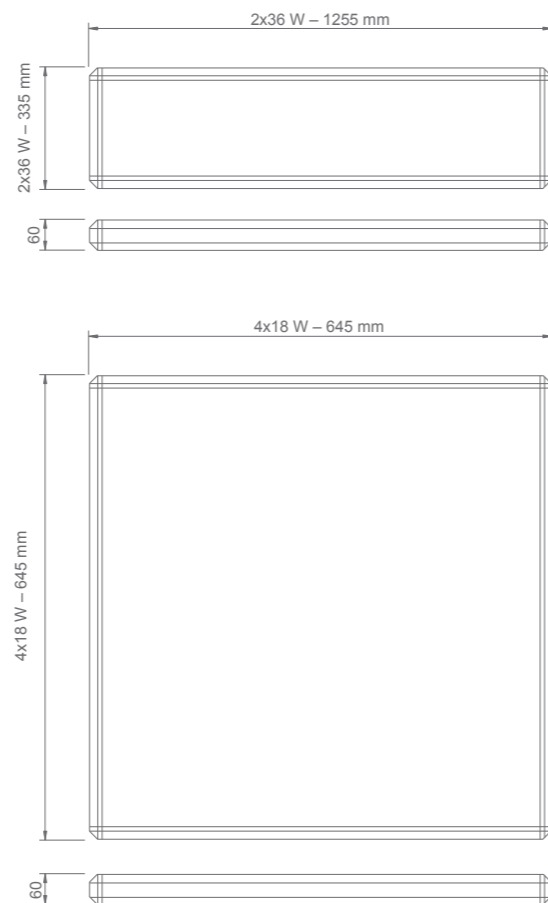

Sawa NT

- › Odbłyśnik z blachy stalowej powlekany aluminium w kształcie pełnej paraboli / Fully paraboloidal reflector made of sheet steel coated with aluminium
- › Korpus wykonany z malowanej proszkowo blachy stalowej / Body made of powder coated sheet steel
- › Statecznik EVG klasy=A2 / EVG ballast, class=A2
- › Światłówki liniowe T8 zamawiane oddzielnie / T8 linear tubes separately available
- › Montaż sufitowy lub na zwieszakach / Ceiling installation or pendant type
- › Przeznaczenie: biura, sklepy i inne pomieszczenia użyteczności publicznej / Suitable for: offices, stores and other public utility rooms
- › Markowy statecznik BAG/PHILIPS/TRIDONIC / Brand ballast from BAG/PHILIPS/TRIDONIC

Sawa 2x36 W

Sawa 4x18 W

Sawa 2x36 W NT

Sawa 4x18 W NT

MODELE AWARYJNE / EMERGENCY MODELS

Model / Model	Numer katalogowy / Catalogue number	Wymiary (mm) / Dimensions (mm)	Waga (kg) / Weight (kg)	Montaż / Installation	Opakowanie zbiorcze (szt) / Multi-pack (pcs)
SAWA 4x18 W NT SA/A 1 h	99985	645x60x645	5,15	podwieszany / suspended	2
SAWA 4x18 W NT SA/A 2 h	99984	645x60x645	5,22	podwieszany / suspended	2
SAWA 4x18 W NT SA/A 3 h	99983	645x60x645	5,29	podwieszany / suspended	2
SAWA 2x36 W NT SA/A 1 h	99982	1255x60x335	5,15	podwieszany / suspended	2
SAWA 2x36 W NT SA/A 2 h	99981	1255x60x335	5,22	podwieszany / suspended	2
SAWA 2x36 W NT SA/A 3 h	99980	1255x60x335	5,29	podwieszany / suspended	2

MODELE STANDARDOWE / STANDARD MODELS

Model / Model	Numer katalogowy / Catalogue number	Wymiary (mm) / Dimensions (mm)	Waga (kg) / Weight (kg)	Montaż / Installation
SAWA 4x18 W NT EVG	99872	645x60x645	5,15	podwieszany / suspended
SAWA 2x36 W NT EVG	99873	1255x60x335	5,15	podwieszany / suspended