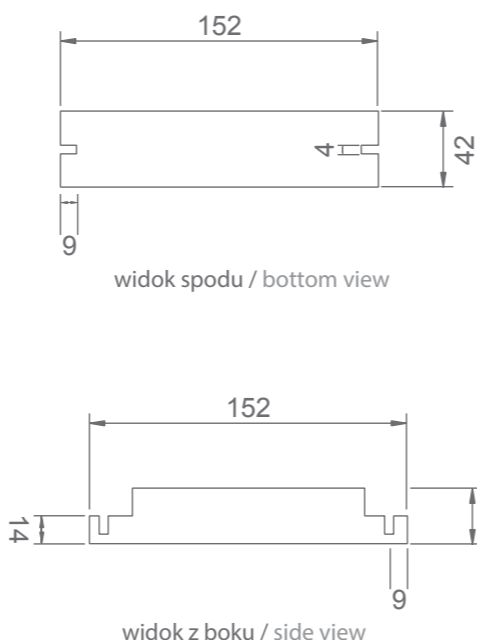

Primus / Primus Tec

- › Stopień ochrony IP20 / IP20 protection rating
- › Obudowa modułu z wysokiej jakości poliwęglanu PC klasy V0 / The unit enclosure is made of high-quality V0 class PC polycarbonate
- › Napięcie zasilania: 230 V 50 Hz / Power supply voltage: 230 V 50 Hz
- › Obsługiwane oprawy oświetleniowe: wyposażone w świetłówki 4-pinowe o mocy 6–58 W / Supported lighting fittings: equipped with 4-pin, 6–58 W light tubes
- › Obsługiwane stateczniki: KVG i EVG / Supported ballasts: KVG and EVG
- › Funkcje: A – awaryjna lub SA – sieciowo-awaryjna / Functions: A – non-maintained version or SA – maintained version
- › Akumulatory Ni-Cd HT z czasem autonomii: 2 h lub 3 h, ładowanie: 24 h / Ni-Cd HT batteries with the autonomy time: 2 h or 3 h
- › Wersja z testem ręcznym na zamówienie / Version with manual test available on request
- › Montaż przykręcany w oprawie oświetleniowej lub na zewnątrz / Installation: screw fixed within lighting fitting or externally
- › Do oświetlania dróg i wyjść ewakuacyjnych w budynkach użyteczności publicznej / For illuminating evacuation routes and exits in public utility buildings

Model / Model	Numer katalogowy* / Catalogue number*	Funkcja / Function	Autonomia / Autonomy	Waga z pakietem akumulatorów (kg) / Weight with battery pack (kg)	Opakowanie zbiorcze (szt) / Multi-pack (pcs)
PRIMUS 6–36 W SA/A 2 h	39929	SA/A	2 h	0,45	40
PRIMUS 6–36 W SA/A 3 h	39930	SA/A	3 h	0,62	40
PRIMUS 6–58 W SA/A 2 h	39932	SA/A	2 h	0,53	40
PRIMUS 6–58 W SA/A 3 h	39933	SA/A	3 h	0,73	40
PRIMUS TEC 6–36 W SA/A 2 h	39941	SA/A	2 h	0,45	40
PRIMUS TEC 6–36 W SA/A 3 h	39942	SA/A	3 h	0,62	40
PRIMUS TEC 6–58 W SA/A 2 h	39945	SA/A	2 h	0,53	40
PRIMUS TEC 6–58 W SA/A 3 h	39944	SA/A	3 h	0,73	40