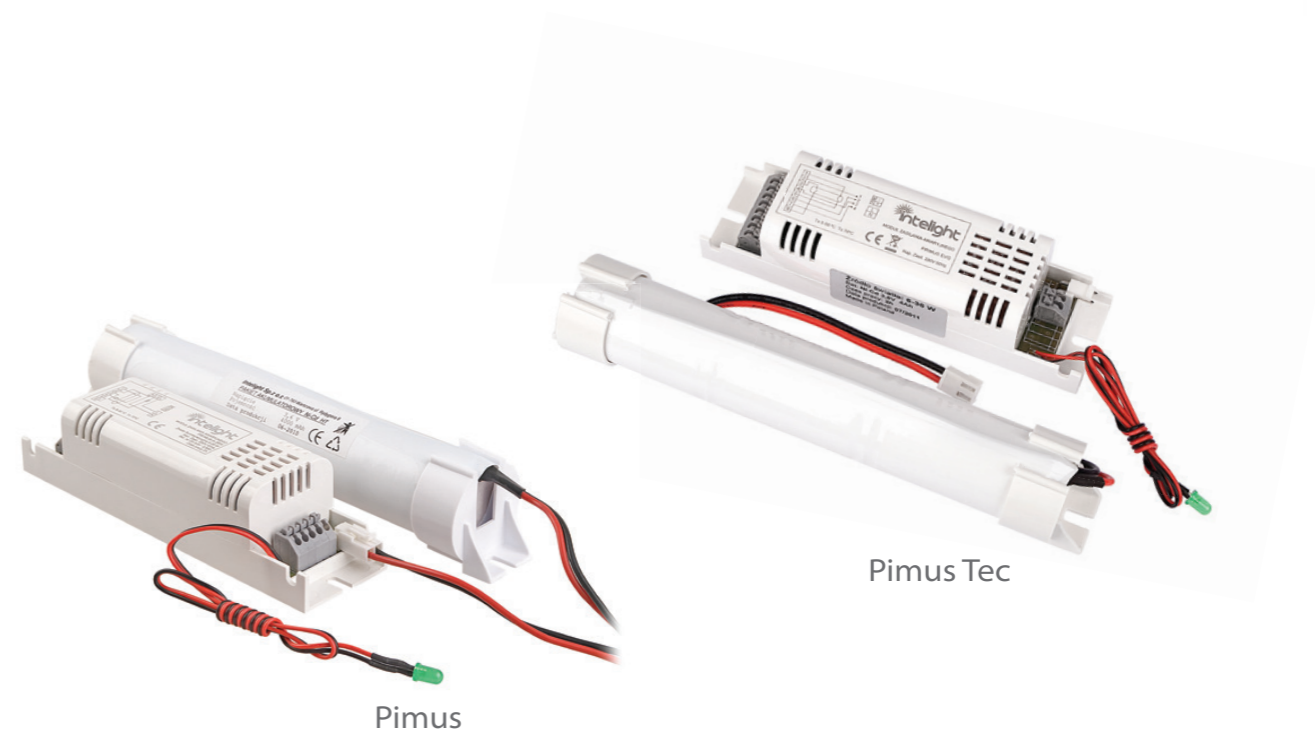

Primus / Primus Tec

- › Stopień ochrony IP20 / IP20 protection rating
- › Obudowa modułu z wysokiej jakości poliwęglanu PC klasy V0 / The unit enclosure is made of high-quality V0 class PC polycarbonate
- › Napięcie zasilania: 230 V 50 Hz / Power supply voltage: 230 V 50 Hz
- › Obsługiwane oprawy oświetleniowe: wyposażone w świetłówki 4-pinowe o mocy 6–58 W / Supported lighting fittings: equipped with 4-pin, 6–58 W light tubes
- › Obsługiwane stateczniki: KVG i EVG / Supported ballasts: KVG and EVG
- › Funkcje: A – awaryjna lub SA – sieciowo-awaryjna / Functions: A – non-maintained version or SA – maintained version
- › Akumulatory Ni-Cd HT z czasem autonomii: 2 h lub 3 h, ładowanie: 24 h / Ni-Cd HT batteries with the autonomy time: 2 h or 3 h
- › Wersja z testem ręcznym na zamówienie / Version with manual test available on request
- › Montaż przykręcany w oprawie oświetleniowej lub na zewnątrz / Installation: screw fixed within lighting fitting or externally
- › Do oświetlania dróg i wyjść ewakuacyjnych w budynkach użyteczności publicznej / For illuminating evacuation routes and exits in public utility buildings

* Numer katalogowy zawiera zestaw: moduł awaryjny i pakiet akumulatorów / The catalogue number contains a kit: an emergency unit and a battery pack

ZASTOSOWANIA / APPLICATIONS

Model / Model	T8 / G13	TC-SEL / 2G7	TC-L / 2G11	TC-DEL / G24q	T5 / G5	TC-2D / GR10q	TC-TEL / GX24q
PRIMUS TEC 6–36 W	18/36 W	5/7/9/11 W	18/24/36 W	10/13/18/26 W	6/8/13/14/21 W	16 W	18/26 W
PRIMUS TEC 6–58 W	18/36/58 W	5/7/9/11 W	18/24/36 W	10/13/18/26 W	6/8/13/14/21/24/28 W	16/28/38 W	18/26/32/42 W