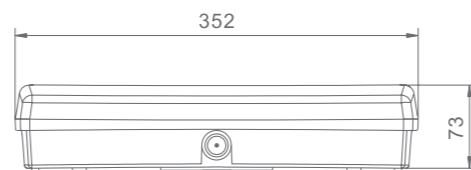

# Orion

- › Stopień ochrony IP65 / IP65 protection rating
- › Podstawa i klosz z wysokiej jakości poliwęglanu PC klasy V0 / The base and the lampshade are made of high quality, V0 class PC polycarbonate
- › Napięcie zasilania: 230 V 50 Hz / Power supply voltage: 230 V 50 Hz
- › Źródło światła: świetlówka T5 8 W lub diody LED / Source of light: T5 8 W tube or LED diodes
- › Funkcje: A – awaryjna lub SA – sieciowo-awaryjna (uniwersalna\*) / Functions: A – non-maintained version or SA – maintained (universal\*) version
- › Akumulatory Ni-Cd HT lub Ni-MH HT z czasem autonomii 3 h, ładowanie 24 h / Ni-Cd HT or Ni-MH HT batteries with the autonomy time 3 h, charging: 24 h
- › Montaż sufitowy lub ścienny / Ceiling or wall installation
- › Do oświetlania dróg i wyjść ewakuacyjnych w budynkach użyteczności publicznej / For illuminating evacuation routes and exits in public utility buildings
- › Widoczność: 20 m / Visibility: 20 m

## PIKTOGRAMY OPCJONALNE OPTIONALLY AVAILABLE PICTOGRAMS

Orion T5

Orion LED

Model / Model	Numer katalogowy / Catalogue number	Źródło światła / Source of light	Funkcja / Function	Autonomia / Autonomy	Wymiar opakowania zbiorczego (mm) / Multi-pack dimensions (mm)	Waga (kg) / Weight (kg)	Opakowanie zbiorcze (szt) / Multi-pack (pcs)
ORION 3 h A	39954	T5 8 W	A	3 h	430x390x380	1,1	12
ORION 3 h SA	39955	T5 8 W	SA	3 h	430x390x380	1,3	12
ORION LED 3 h A	39957	LED	A	3 h	430x390x380	1,0	12
ORION LED 3 h SA	41628	LED	SA	3 h	430x390x380	1,0	12
ORION LED 3 h SA NiMH	99989	LED	SA	3 h	430x390x380	1,0	12