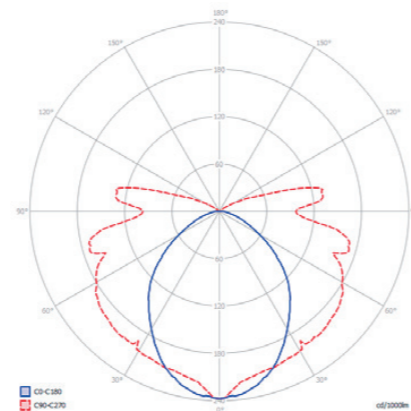

# Orion

- › Stopień ochrony IP65 / IP65 protection rating
- › Podstawa i klosz z wysokiej jakości poliwęglanu PC klasy V0 / The base and the lampshade are made of high quality, V0 class PC polycarbonate
- › Napięcie zasilania: 230 V 50 Hz / Power supply voltage: 230 V 50 Hz
- › Źródło światła: świetlówka T5 8 W lub diody LED / Source of light: T5 8 W tube or LED diodes
- › Funkcje: A – awaryjna lub SA – sieciowo-awaryjna (uniwersalna\*) / Functions: A – non-maintained version or SA – maintained (universal\*) version
- › Akumulatory Ni-Cd HT lub Ni-MH HT z czasem autonomii 3 h, ładowanie 24 h / Ni-Cd HT or Ni-MH HT batteries with the autonomy time 3 h, charging: 24 h
- › Montaż sufitowy lub ścienny / Ceiling or wall installation
- › Do oświetlania dróg i wyjść ewakuacyjnych w budynkach użyteczności publicznej / For illuminating evacuation routes and exits in public utility buildings
- › Widoczność: 20 m / Visibility: 20 m