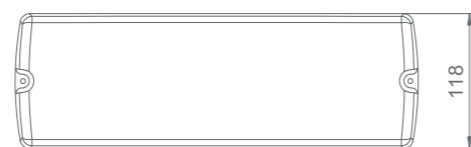

# Orion

- › Stopień ochrony IP65 / IP65 protection rating
- › Podstawa i klosz z wysokiej jakości poliwęglanu PC klasy V0 / The base and the lampshade are made of high quality, V0 class PC polycarbonate
- › Napięcie zasilania: 230 V 50 Hz / Power supply voltage: 230 V 50 Hz
- › Źródło światła: świetlówka T5 8 W lub diody LED / Source of light: T5 8 W tube or LED diodes
- › Funkcje: A – awaryjna lub SA – sieciowo-awaryjna (uniwersalna\*) / Functions: A – non-maintained version or SA – maintained (universal\*) version
- › Akumulatory Ni-Cd HT lub Ni-MH HT z czasem autonomii 3 h, ładowanie 24 h / Ni-Cd HT or Ni-MH HT batteries with the autonomy time 3 h, charging: 24 h
- › Montaż sufitowy lub ścienny / Ceiling or wall installation
- › Do oświetlania dróg i wyjść ewakuacyjnych w budynkach użyteczności publicznej / For illuminating evacuation routes and exits in public utility buildings
- › Widoczność: 20 m / Visibility: 20 m