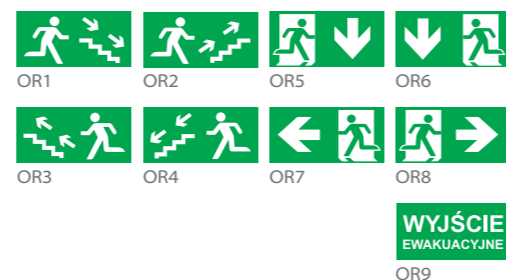

UNIWERSALNY PIKTOGRAM W ZESTAWIE UNIVERSAL PICTOGRAM IN THE KIT

PIKTOGRAMY OPCJONALNE OPTIONALLY AVAILABLE PICTOGRAMS

Orion T5