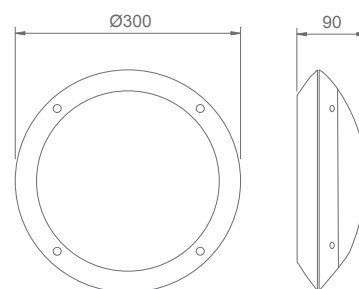

# Cosmic LED / Portoa LED

- Najnowsze serie plafonier wyposażonych w źródła światła LED / Latest series of plafonds equipped with LED light sources
- Zastosowana technologia pozwala na bardzo dużą oszczędność energii w stosunku do dotychczasowych źródeł LED przy utrzymaniu wysokiej jakości światła / The technology employed allows very high energy savings as compared to the conventional LED sources while maintaining high quality of light
- Bardzo wysoka efektywność świetlna: 115 lm/W / Very high luminous efficacy: 115 lm/W
- Klasa szczelności IP66 / IP66 protection rating
- Montaż natynkowy, sufitowy lub ścienny / Surface-mount installation, on ceiling or wall
- Klosz i podstawa wykonane z poliwęglanu / Lampshade and base made of polycarbonate
- Napięcie zasilania: 230 V 50 Hz / Power supply voltage: 230 V 50 Hz
- Źródło światła: LED 9 W / Source of light: LED 9 W
- Nominalna żywotność: 40 000 h / Rated lifetime: 40,000 h
- Typowe miejsca: korytarze, klatki schodowe, miejsca o podwyższonej wilgotności lub na zewnątrz budynków / Typical places: corridors, staircases, places with higher humidity or outdoors

\* Model z czujnikiem ruchu / Model with movement sensor

MODELE STANDARDOWE / STANDARD MODELS

Model / Model	Numer katalogowy/ Catalogue number	Źródło światła / Source of light	Waga (kg) / Weight (kg)	Opakowanie zbiorcze (szt) / Multi-pack (pcs)
COSMIC LED 9 W	99863	LED 9 W	0,9	8
COSMIC QUAD LED 9 W	99859	LED 9 W	0,9	8
PORTOA LED 9 W	99869	LED 9 W	0,9	12
Cosmic LED MD*	99373	LED 9 W	1,1	8