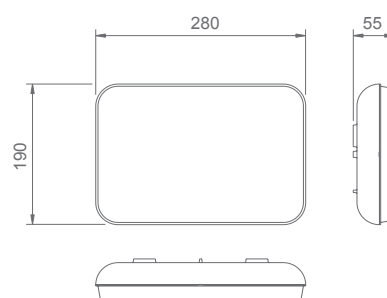

Cosmic LED / Portoa LED

- Najnowsze serie plafonier wyposażonych w źródła światła LED / Latest series of plafonds equipped with LED light sources
- Zastosowana technologia pozwala na bardzo dużą oszczędność energii w stosunku do dotychczasowych źródeł LED przy utrzymaniu wysokiej jakości światła / The technology employed allows very high energy savings as compared to the conventional LED sources while maintaining high quality of light
- Bardzo wysoka efektywność świetlna: 115 lm/W / Very high luminous efficacy: 115 lm/W
- Klasa szczelności IP66 / IP66 protection rating
- Montaż natynkowy, sufitowy lub ścienny / Surface-mount installation, on ceiling or wall
- Klosz i podstawa wykonane z poliwęglanu / Lampshade and base made of polycarbonate
- Napięcie zasilania: 230 V 50 Hz / Power supply voltage: 230 V 50 Hz
- Źródło światła: LED 9 W / Source of light: LED 9 W
- Nominalna żywotność: 40 000 h / Rated lifetime: 40,000 h
- Typowe miejsca: korytarze, klatki schodowe, miejsca o podwyższonej wilgotności lub na zewnątrz budynków / Typical places: corridors, staircases, places with higher humidity or outdoors

Portoa LED

MODELE AWARYJNE Z CERTYFIKATEM CNBOP / EMERGENCY MODELS WITH CNBOP CERTIFICATE

Model / Model	Numer katalogowy / Catalogue number	Funkcja / Function	Autonomia / Autonomy	Waga (kg) / Weight (kg)	Opakowanie zbiorcze (szt) / Multi-pack (pcs)
Cosmic LED 2 h SA	99877	SA	2 h	1,3	8
Cosmic Quad LED 2 h SA	99860	SA	2 h	1,3	8
Cosmic LED 2 h SA MD *	99372	SA	2 h	1,4	8

* Model z czujnikiem ruchu / Model with movement sensor