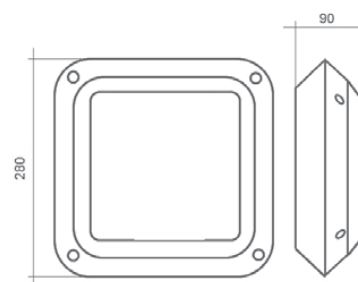

Cosmic Quad LED